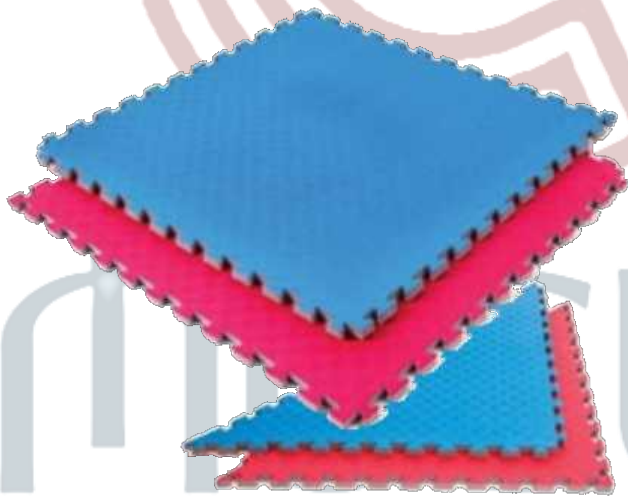

YOU ARE THE ONLY LIMIT

Guantillas Artes Marciales

Cuero sintético de alta calidad. Relleno compacto para una mejor absorción de los golpes

Color: Rojo/Azul

Protectores Bucales Silicona

Protector de Silicona, moldeable, protege hasta molares, absorbe golpes de alto impacto y protege dentadura

Color: Rojo/Azul/Blanco

Plancha Tatami Encastrable

Plancha EVA tipo puzzle encastrable, bicolor, absorbe impactos de saltos y caídas

Color: Bicolor Rojo/Azul

Canilleras Artes Marciales

Cuero sintético de alta calidad. Relleno compacto para una mejor absorción de los golpes, Espinillera + Empeinera

Color: Rojo/Azul

www.abreastinternational.com

Guantes Foco

Cuero sintético de alta calidad. Relleno compacto para una mejor absorción de los golpes

Color: Varios colores y modelos

Casco Protector

Cuero sintético de alta calidad con mascarilla plástica resistente a impactos, que limita el acceso a la cara y ayuda a absorber los golpes al resto de la cabeza, adecuado para boxeo, Kick boxing, MMA, UFC, etc.

Color: Fondo Blanco, Rivetes de colores

Paleta entrenamiento

Paleta doble de alta densidad para entrenamientos intensos con tecnología de silicona en el agarre para que con el sudor no resbale. Nuevos cosidos y terminaciones para mayor durabilidad.